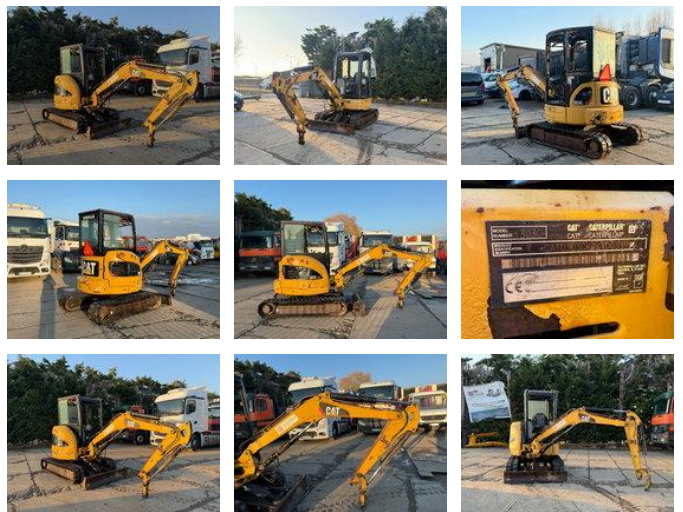

Caterpillar 303C Mini excavator Hammerline Swanneck

Caractéristiques générales

Marque	Caterpillar
Sous-catégorie	Minipelle sur chenilles
Année de construction	2007
Date de première inscription	01-06-2007
Lecture du compteur horaire	7189
Couleur	Jaune
Condition	Utilisé
Conditions générales	Bien
Carburant	Diesel
ceMarking	Oui

Caractéristiques

Poids à vide 3.290kg

Caterpillar 303C Mini excavator Hammerline Swanneck

Spécifications techniques

Transmission	tracking
--------------	----------

Actifs	22kw
--------	------

Description

CATERPILLAR 303C Mini excavator Hammerline Swanneck Type: Mini excavator Year: 2007 Hours: 7.189 Hrs VAT ID: Vat vehicle, listed price is netto price. Specifications: 3 Cilinder SQ3 engine, 22 KW. Manual diesel pump. Hammerline. Swanneck CE License Machine is as is; Without bucket. Without slide door Machine is in good working condition. We can arrange shipment worldwide. WE ALSO HAVE MANY OTHER KIPPERS IN OUR STOCK, CHECK OUR WEBSITE: www.tonytrucks.com