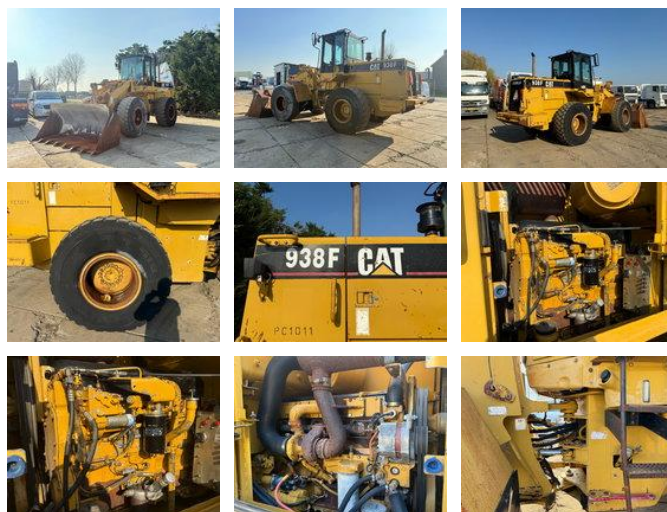

Caterpillar 938F Wheelloader Full steering 3116 Engine

Caractéristiques générales

Marque	Caterpillar
Sous-catégorie	Pelleteuse sur roues
Année de construction	1995
Date de première inscription	01-06-1995
Lecture du compteur horaire	15572
Couleur	Jaune
Condition	Utilisé
Conditions générales	Bien
Carburant	Diesel
ceMarking	Oui

Caractéristiques

Poids à vide 13.375kg

Caterpillar 938F Wheelloader Full steering 3116 Engine

Spécifications techniques

Transmission	wheels
Actifs	105kw

Description

CATERPILLAR 938F Wheelloader 3116DIT engine Type: Wheelloader Year: 1995 Hours: 15.572 Hrs VAT ID: Vat vehicle, listed price is netto price. Specifications: 6 Cilinder caterpillar engine 3116, 140HP Full steering. Front Tyres 50%. Back Tyres 50% CE Certificate. 13375KG Machine is in Good condition. We can arrange shipment worldwide. FOR OUR COMPLETE STOCK, CHECK OUR WEBSITE: www.tonytrucks.com