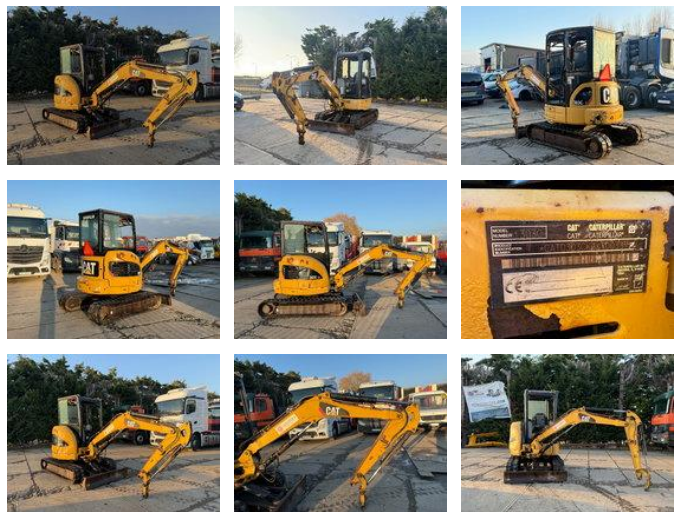

Caterpillar 303C Mini excavator Hammerline Swanneck

Algemene kenmerken

Merk	Caterpillar
Subcategorie	Minigraafmachine rups
Bouwjaar	2007
Datum eerste registratie	01-06-2007
Afgelezen urenstand	7189
Kleur	Geel
Conditie	Gebruikt
Algemene staat	Goed
Brandstof	Diesel
CE markering	Ja

Eigenschappen

Ledig gewicht

3.290kg

Caterpillar 303C Mini excavator Hammerline Swanneck

Technische specificaties

Aandrijving	tracking
-------------	----------

Vermogen	22kw
----------	------

Omschrijving

CATERPILLAR 303C Mini excavator Hammerline Swanneck Type: Mini excavator Year: 2007 Hours: 7.189 Hrs VAT ID: Vat vehicle, listed price is netto price. Specifications: 3 Cilinder SQ3 engine, 22 KW. Manual diesel pump. Hammerline. Swanneck CE License Machine is as is; Without bucket. Without slide door Machine is in good working condition. We can arrange shipment worldwide. WE ALSO HAVE MANY OTHER KIPPERS IN OUR STOCK, CHECK OUR WEBSITE: www.tonytrucks.com